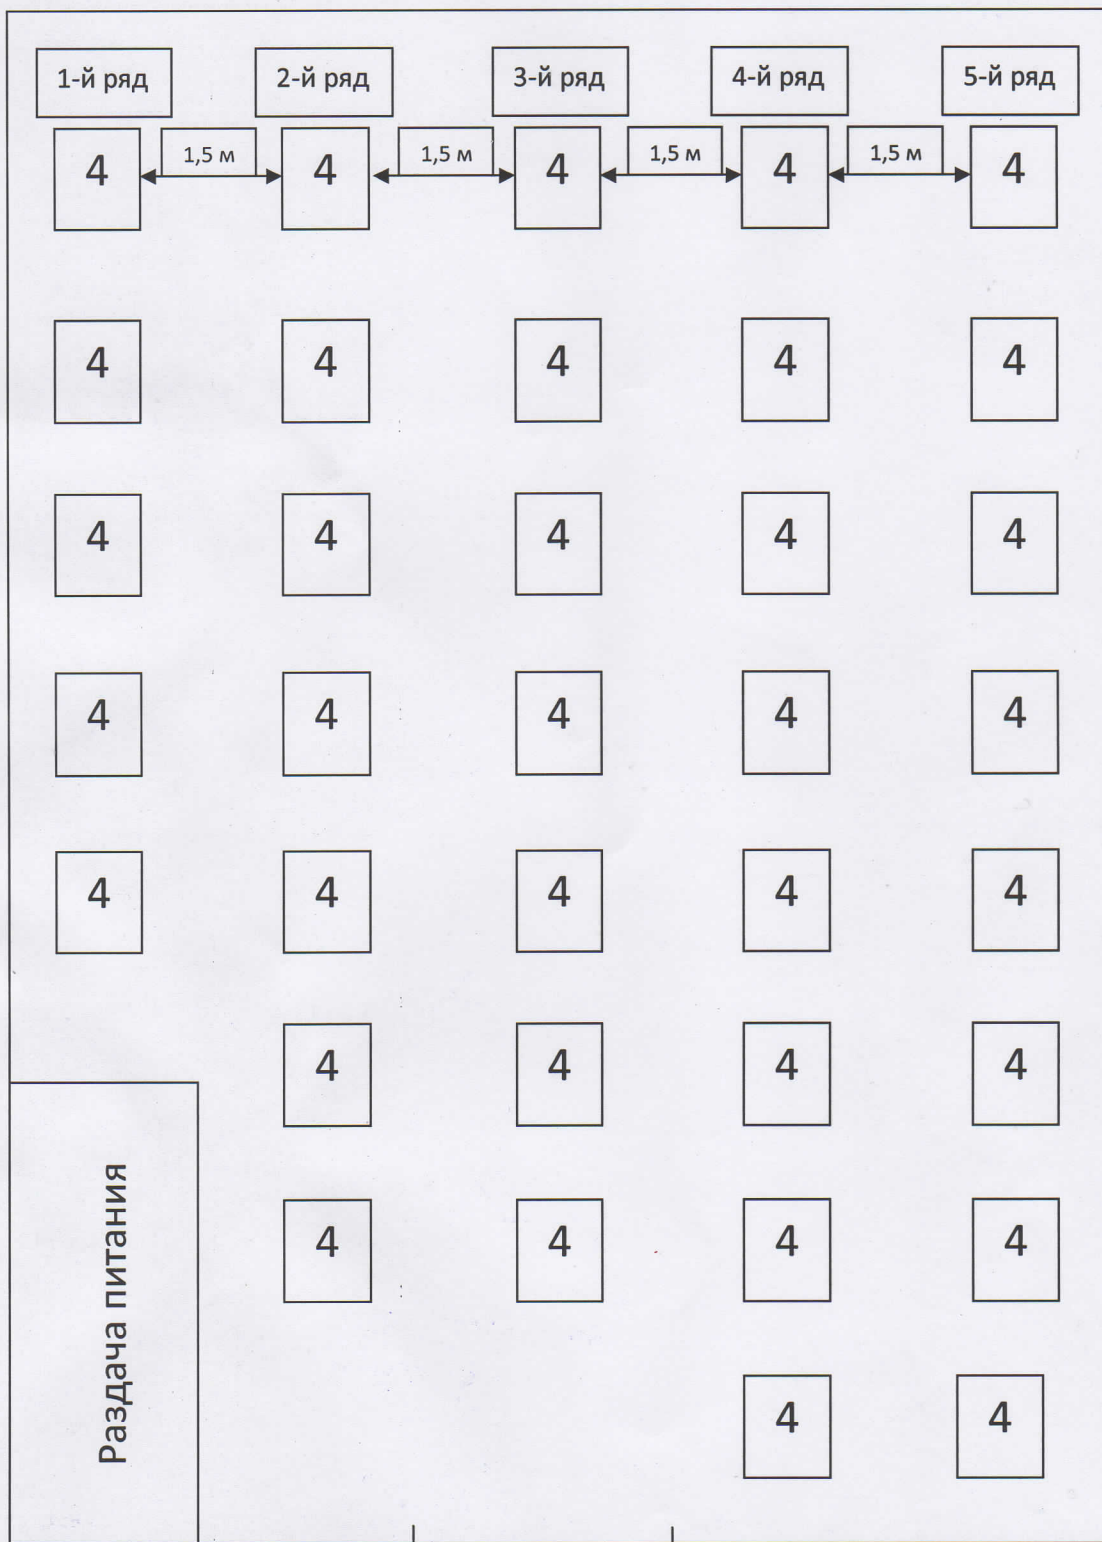

Схема столовой МАОУ СОШ №3 г. Черняховск
на 2022-2023 учебный год

1-й ряд – 20
 2-й ряд – 28
 3-й ряд – 28
 4-й ряд – 32
 5-й ряд – 32
 Посадочных мест – 140
 Площадь столовой - 228 кв.м